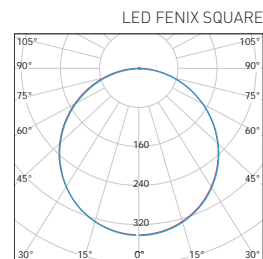

LED FENIX SQUARE MATT CHROME

A++ A

LED 12W

LED 18W

LED 24W

- LED SMD FALON KÍVÜLI LÁMPA
- lámpatest: lakozott alumínium
- diffúzor/ búra: PS NANO
- felületre szerelhető lámpatestek energiahatékony cseréje
- 85% - kal alacsonyabb energiafelhasználás
- modern vékony kialakítás
- CCD LED tápegységet a csomag tartalmazza
- LED SMD 2835 technológia
- élettartam 25 000 óra (ErP az irányelv)

								$\frac{T_c}{CCT}$	$\frac{a}{mm}$		
LED60 FENIX-S Matt Króme 12W NW	GXDW266	8592660114538	matt króm	12	850	60	neutrális fehér	3800K	170	0,60	1-30
LED60 FENIX-S Matt Króme 12W WW	GXDW267	8592660114545	matt króm	12	850	60	meleg fehér	2800K	170	0,60	1-30
LED90 FENIX-S Matt Króme 18W NW	GXDW253	8592660113135	matt króm	18	1350	90	neutrális fehér	3800K	225	0,80	1-20
LED90 FENIX-S Matt Króme 18W WW	GXDW093	8592660111995	matt króm	18	1350	90	meleg fehér	2800K	225	0,80	1-20
LED120 FENIX-S Matt Króme 24W NW	GXDW257	8592660113173	matt króm	24	1800	120	neutrális fehér	3800K	300	1,35	1-5
LED120 FENIX-S Matt Króme 24W WW	GXDW097	8592660112039	matt króm	24	1800	120	meleg fehér	2800K	300	1,35	1-5