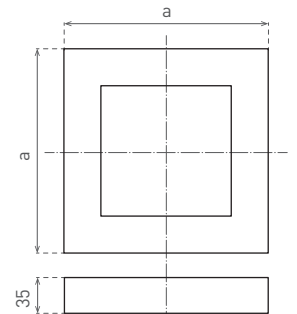

LED FENIX SQUARE MATT CHROME

A++ A

LED 12W

LED 18W

LED 24W

- LED SMD FALON KÍVÜLI LÁMPA
- lámpatest: lakozott alumínium
- diffúzor/ búra: PS NANO
- felületre szerelhető lámpatestek energiahatékony cseréje
- 85% - kal alacsonyabb energiafelhasználás
- modern vékony kialakítás
- CCD LED tápegységet a csomag tartalmazza
- LED SMD 2835 technológia
- élettartam 25 000 óra (ErP az irányelv)